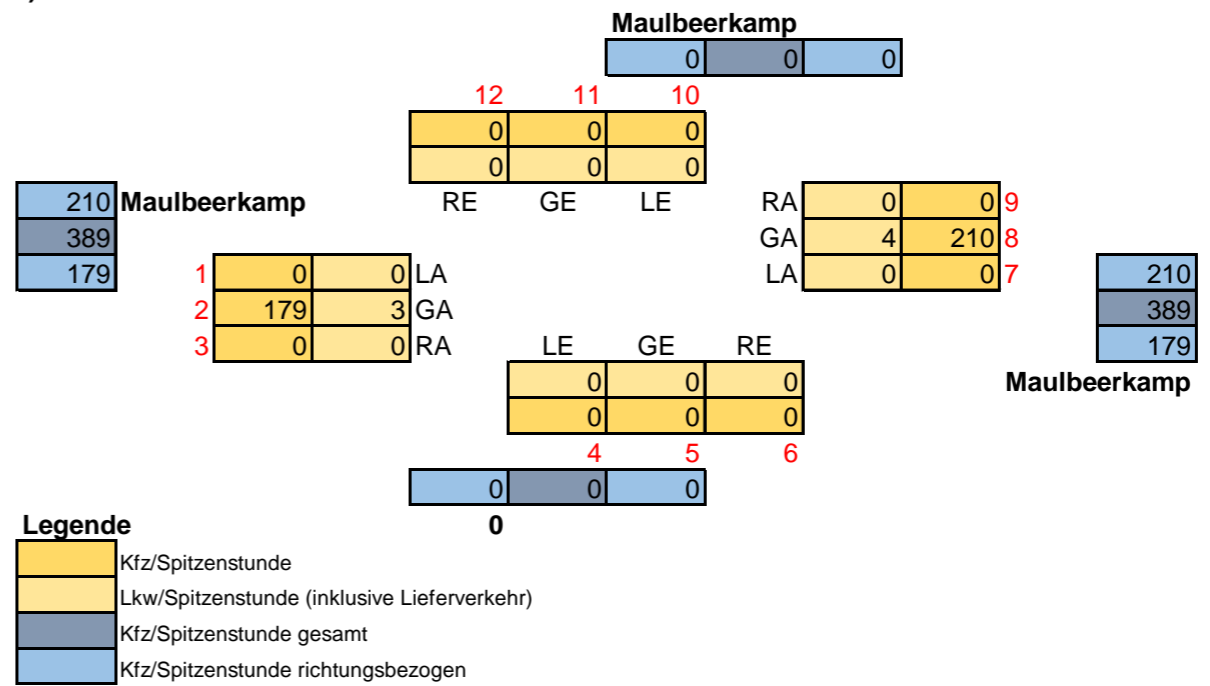

Graphische Darstellung der DTV-Werte:

Graphische Darstellung der Spitzenstundenwerte morgens (07:15 - 08:15)

Graphische Darstellung der Spitzenstundenwerte nachmittags (15:45 - 16:45)

Querschnitt 2

Westwall
August 2020
24 Stundenzählung