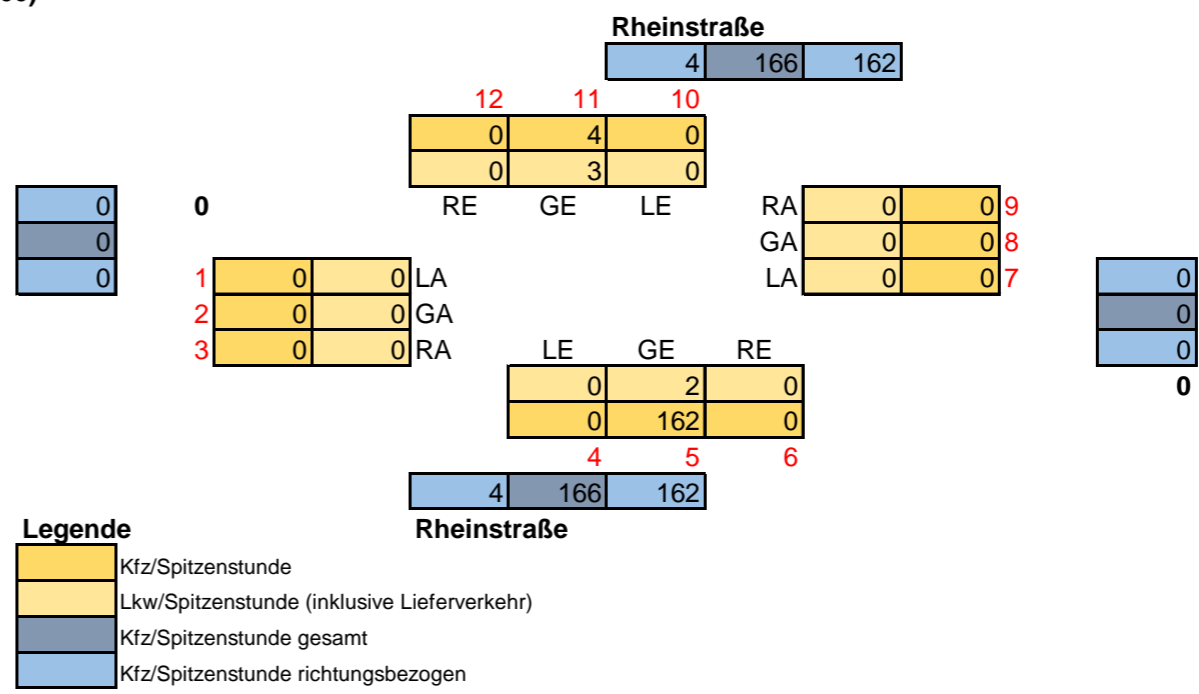

Graphische Darstellung der DTV-Werte:

Graphische Darstellung der Spitzenstundenwerte morgens (07:30 - 08:30)

Graphische Darstellung der Spitzenstundenwerte nachmittags (15:00 - 16:00)

Querschnitt 6

Ostwall
August 2020
24 Stundenzählung