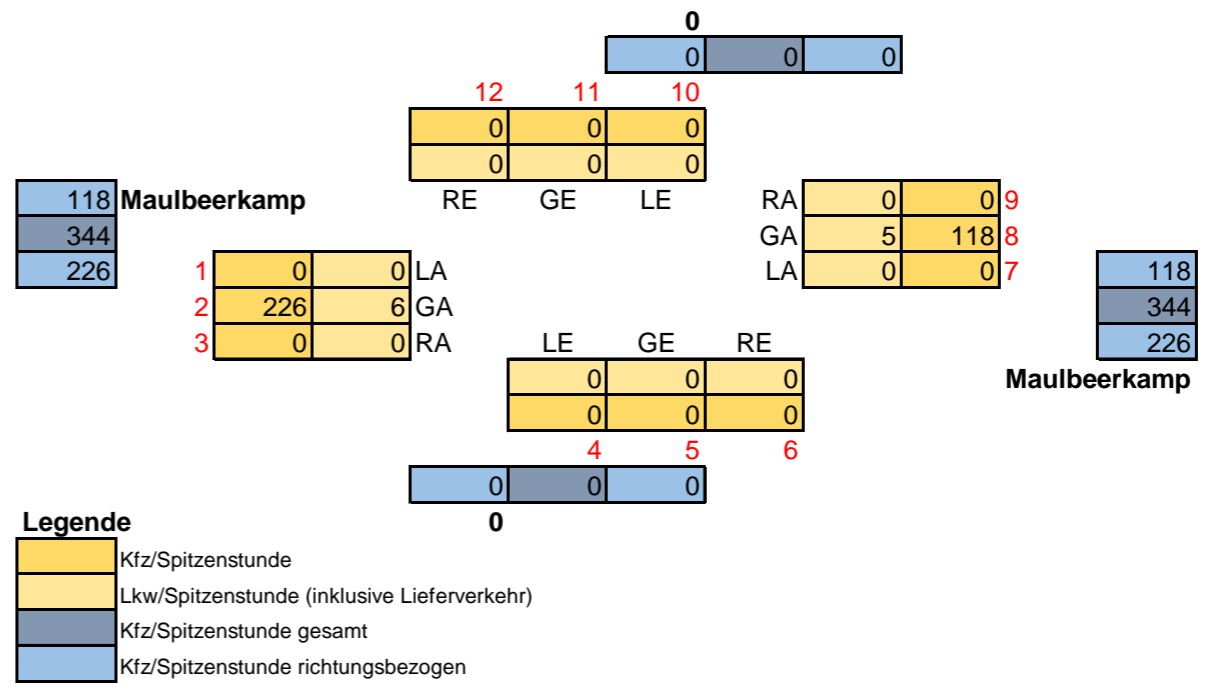

Graphische Darstellung der DTV-Werte:

Graphische Darstellung der Spitzenstundenwerte morgens (07:15 - 08:15)

Graphische Darstellung der Spitzenstundenwerte nachmittags (15:45 - 16:45)

Querschnitt 2

Westwall
August 2020
24 Stundenzählung