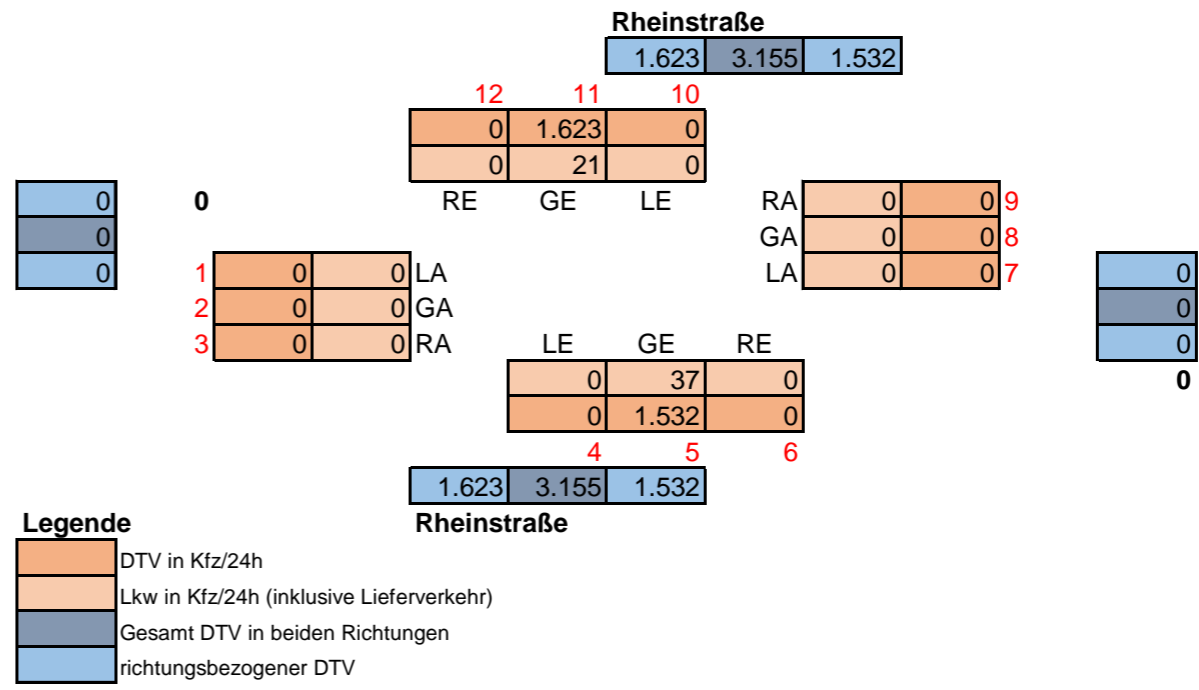

Graphische Darstellung der DTV-Werte:

Graphische Darstellung der Spitzenstundenwerte morgens (07:45 - 08:45)

Graphische Darstellung der Spitzenstundenwerte nachmittags (15:15 - 16:15)

Querschnitt 5

Rheinstraße
August 2020
24 Stundenzählung