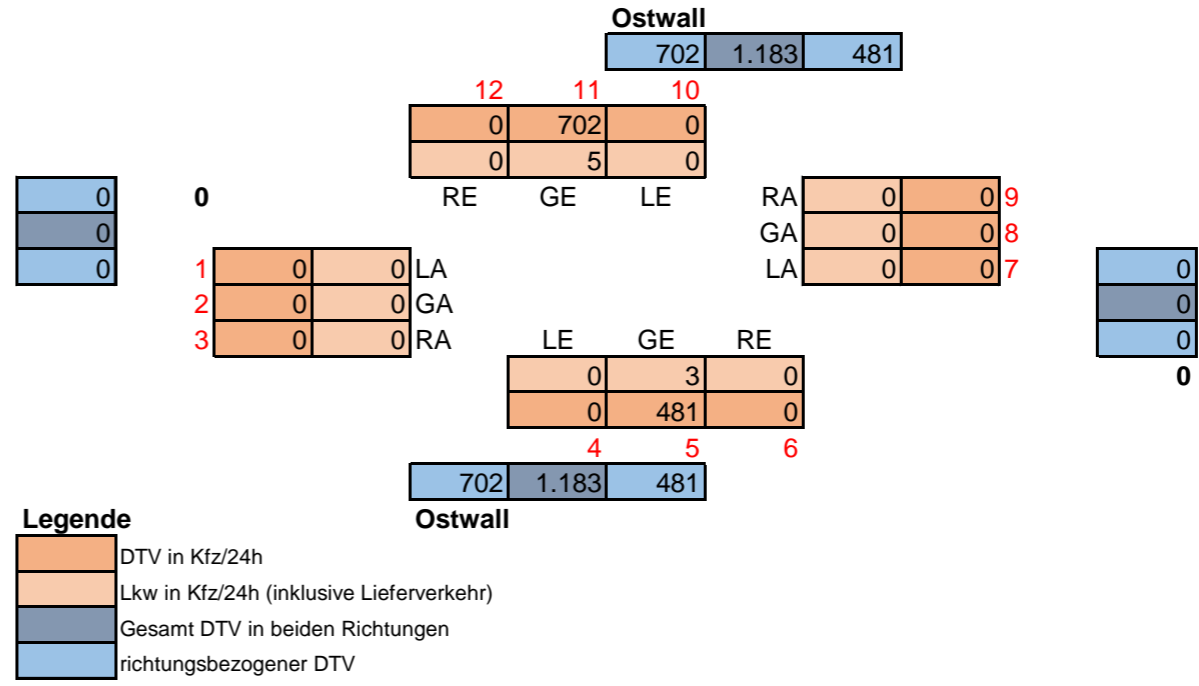

Graphische Darstellung der DTV-Werte: