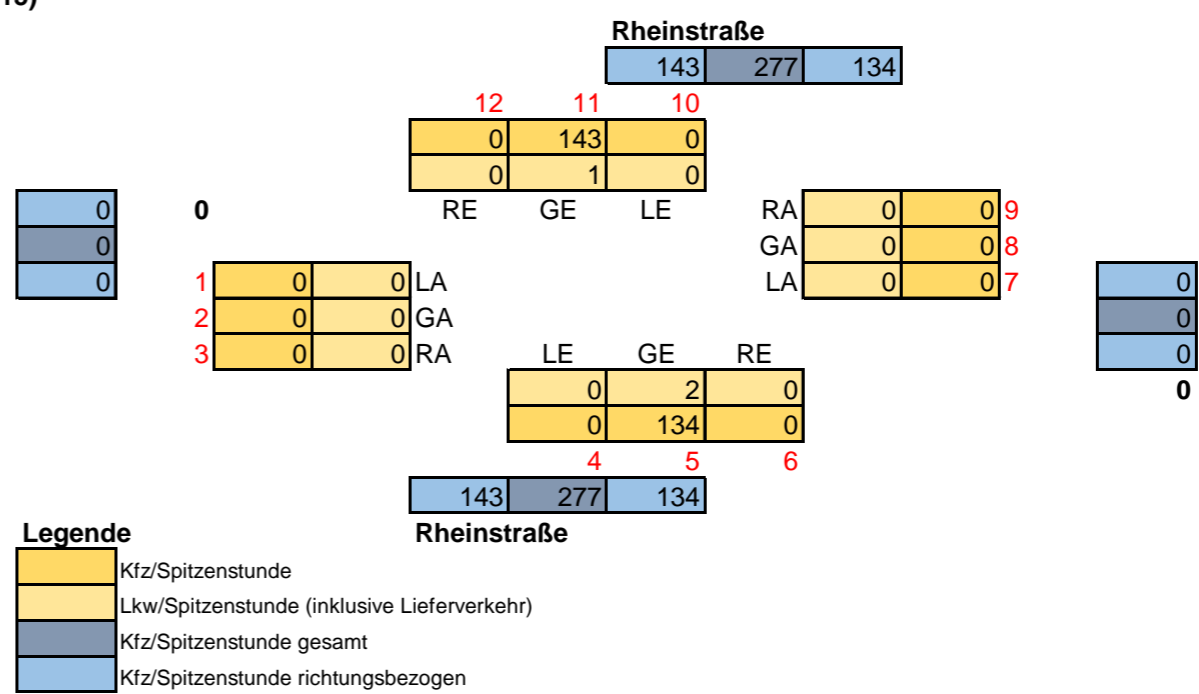

Graphische Darstellung der DTV-Werte:

Graphische Darstellung der Spitzenstundenwerte morgens (07:45 - 08:45)

Graphische Darstellung der Spitzenstundenwerte nachmittags (15:15 - 16:15)

Querschnitt 5

Rheinstraße
August 2020
24 Stundenzählung