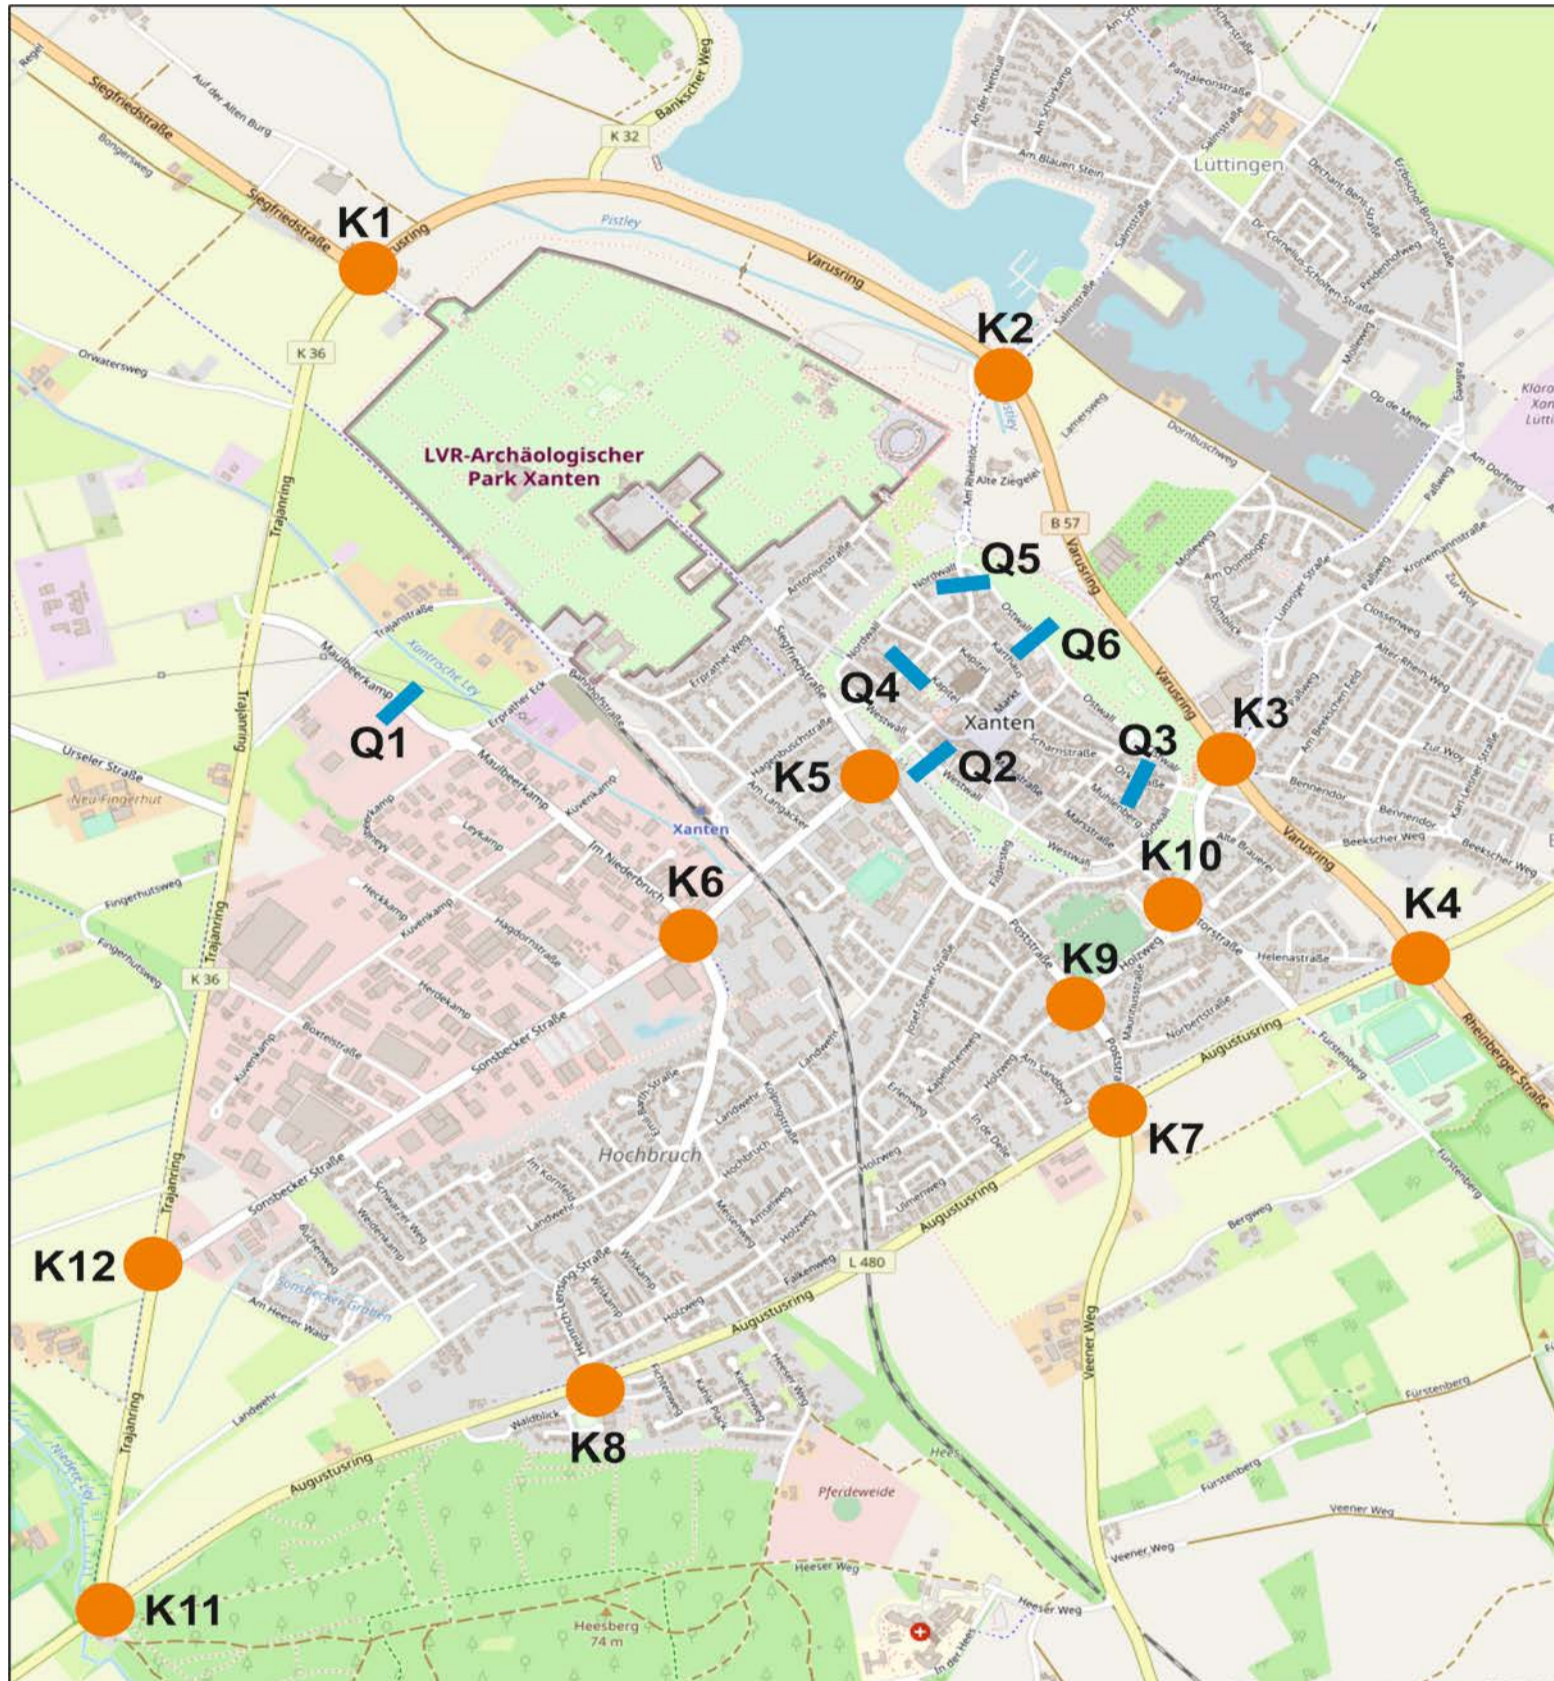

Mobilitätskonzept Xanten

Zählstellen Verkehrserhebung

- Knotenpunkt
  (07:00-09:00 und 15:00-18:00 Uhr Zählung)
- Querschnitt
  (24h-Zählung)

büro stadtVerkehr