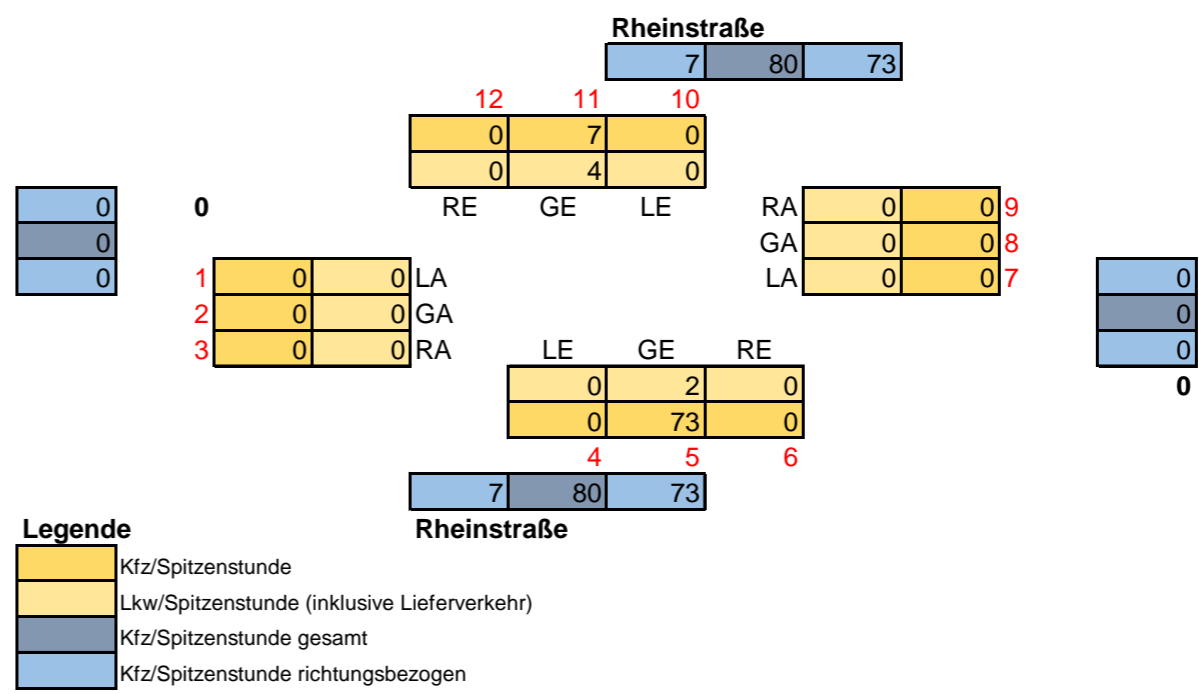

Graphische Darstellung der DTV-Werte:

Graphische Darstellung der Spitzenstundenwerte morgens (07:30 - 08:30)

Graphische Darstellung der Spitzenstundenwerte nachmittags (15:00 - 16:00)

Querschnitt 6

Ostwall
August 2020
24 Stundenzählung