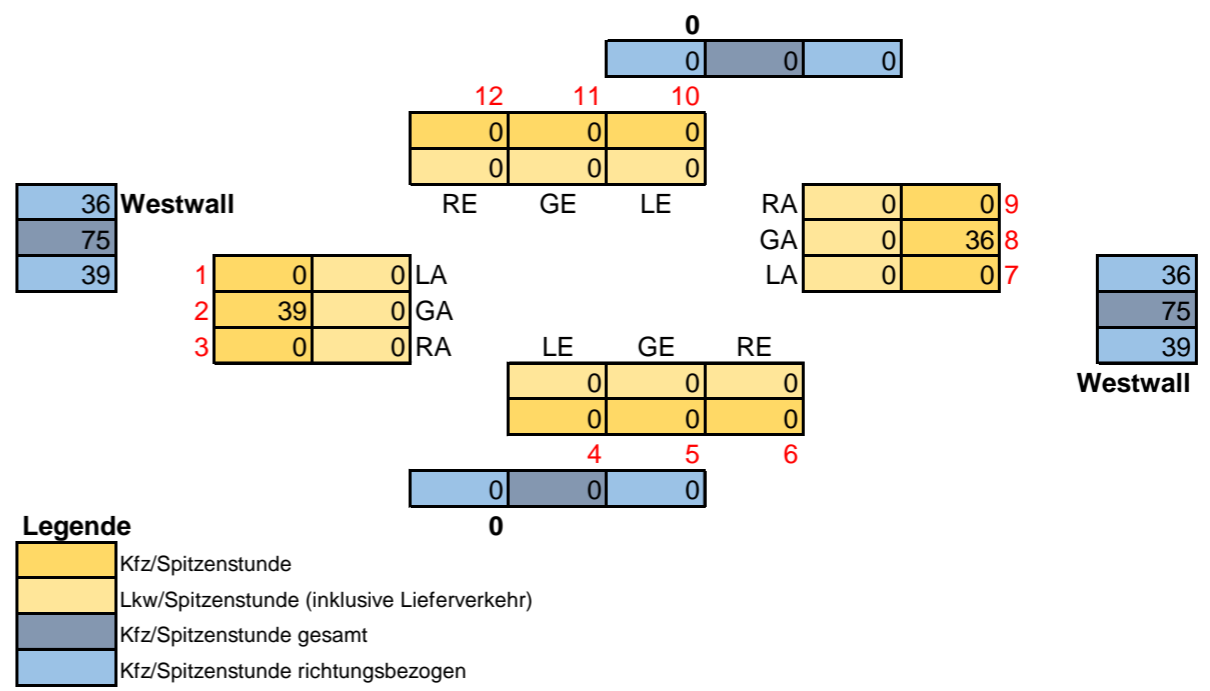

Graphische Darstellung der DTV-Werte:

Graphische Darstellung der Spitzenstundenwerte morgens (08:00 - 09:00)

Graphische Darstellung der Spitzenstundenwerte nachmittags (16:30 - 17:30)

Querschnitt 3

Orkstraße
August 2020
24 Stundenzählung