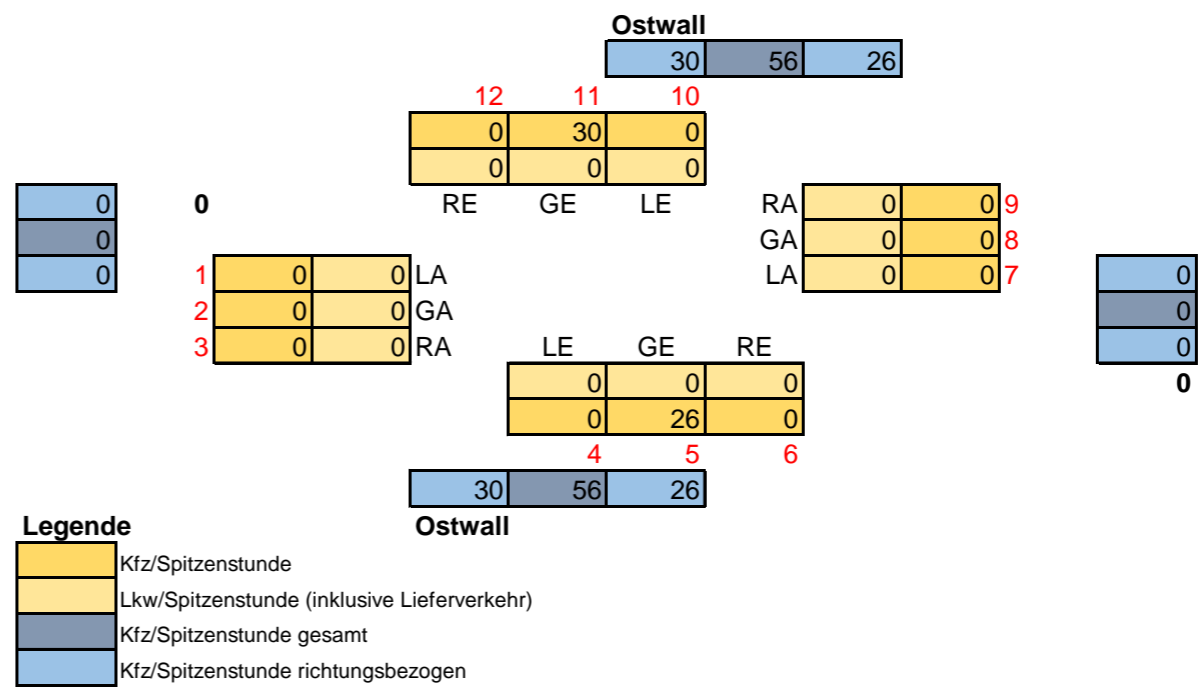

Graphische Darstellung der DTV-Werte:

Graphische Darstellung der Spitzenstundenwerte morgens (07:45 - 08:45)

Graphische Darstellung der Spitzenstundenwerte nachmittags (15:00 - 16:00)