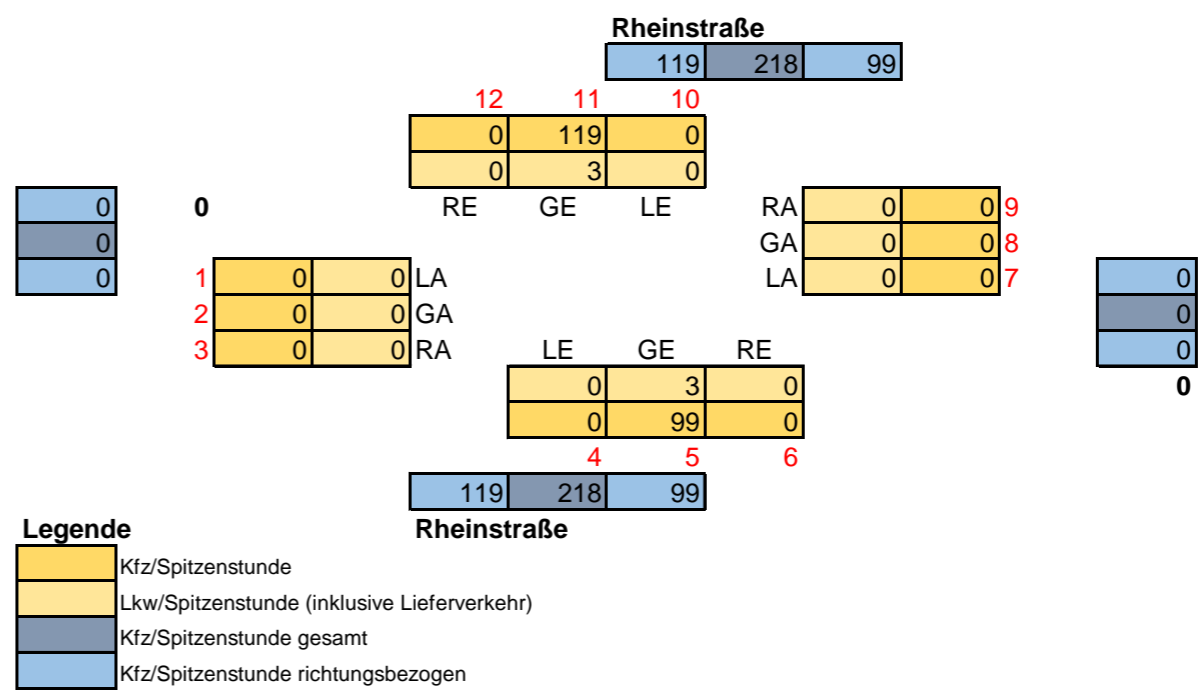

Graphische Darstellung der DTV-Werte:

Graphische Darstellung der Spitzenstundenwerte morgens (07:45 - 08:45)

Graphische Darstellung der Spitzenstundenwerte nachmittags (15:15 - 16:15)

Querschnitt 5

Rheinstraße
August 2020
24 Stundenzählung