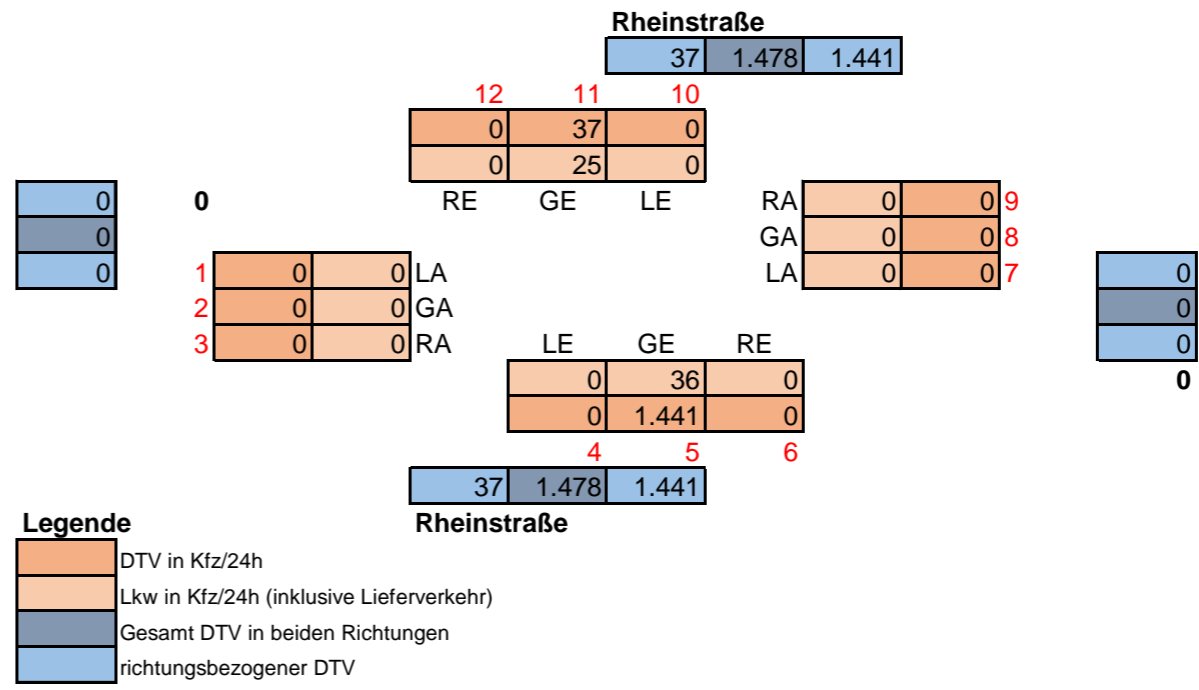

Graphische Darstellung der DTV-Werte:

Graphische Darstellung der Spitzenstundenwerte morgens (07:30 - 08:30)

Graphische Darstellung der Spitzenstundenwerte nachmittags (15:00 - 16:00)

Querschnitt 6

Ostwall
August 2020
24 Stundenzählung