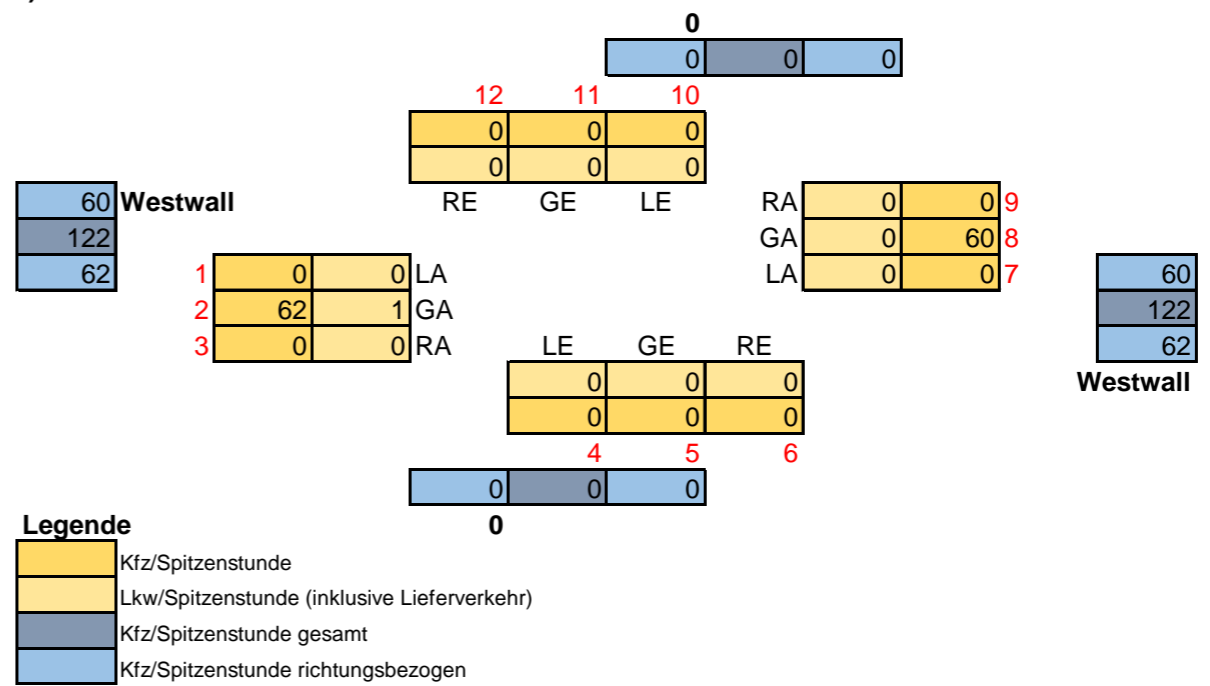

Graphische Darstellung der DTV-Werte:

Graphische Darstellung der Spitzenstundenwerte morgens (08:00 - 09:00)

Graphische Darstellung der Spitzenstundenwerte nachmittags (16:30 - 17:30)

Querschnitt 3

Orkstraße
August 2020
24 Stundenzählung